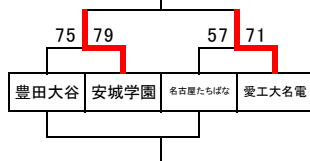

第80回愛知県高等学校総合体育大会バスケットボール競技 結果

※本大会は観客席、駐車場等の混雑を避けるため、チーム関係者のみ応援可とさせていただきます。
 ※試合会場時間を協会や高体連の事務局にお問い合わせください。

〈男子の部〉

〈女子の部〉