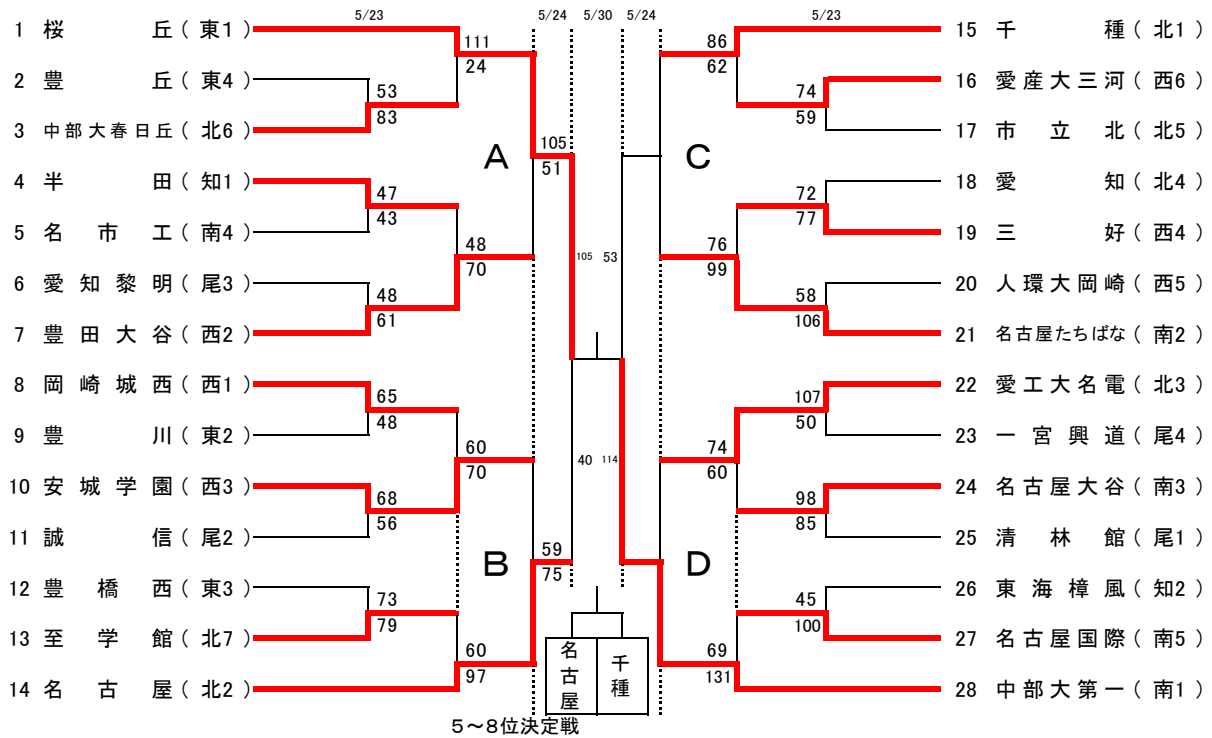

第80回愛知県高等学校総合体育大会バスケットボール競技 結果

※本大会は観客席、駐車場等の混雑を避けるため、チーム関係者のみ応援可とさせていただきます。
 ※試合会場時間を協会や高体連の事務局にお問い合わせください。

〈男子の部〉

〈女子の部〉