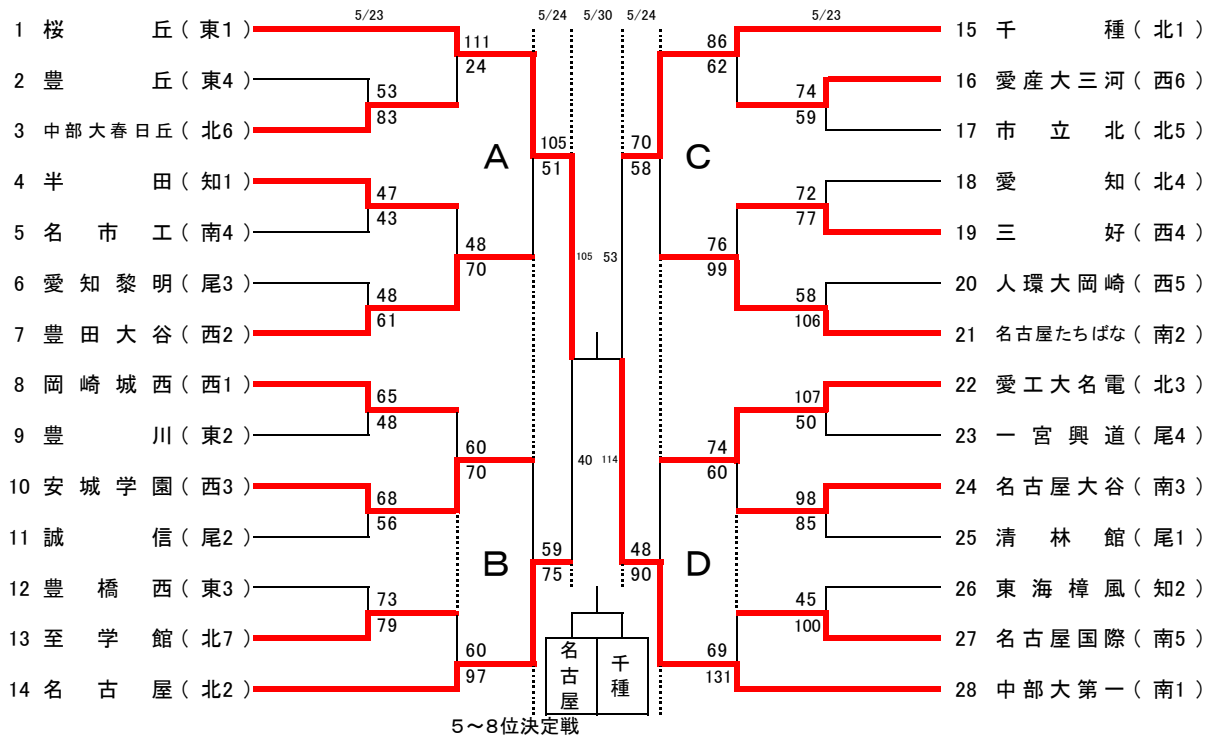

第80回愛知県高等学校総合体育大会バスケットボール競技 結果

※本大会は観客席、駐車場等の混雑を避けるため、チーム関係者のみ応援可とさせていただきます。
 ※試合会場時間を協会や高体連の事務局に問い合わせることは絶対におやめください。

〈男子の部〉

〈女子の部〉