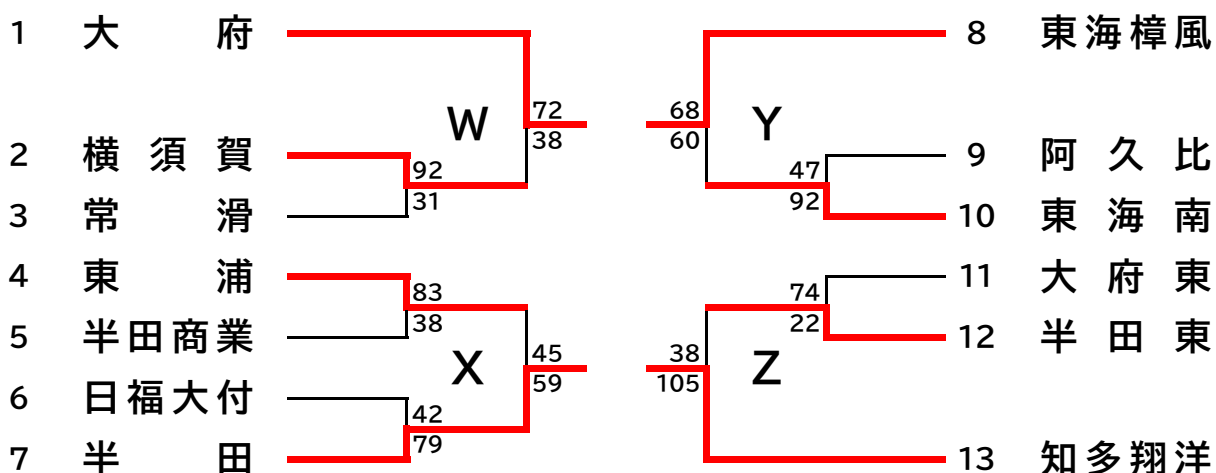

第80回愛知県高等学校総合体育大会バスケットボール競技知多支部予選会

男子(県大会2チーム出場)

決勝リーグ

	半田	東海樟風	阿久比	知多翔洋	勝	負	順位
半田		○ 76-37					
東海樟風	● 37-76						
阿久比				● 49-58			
知多翔洋			○ 58-49				

女子(県大会2チーム出場)

決勝リーグ

	大府	半田	東海樟風	知多翔洋	勝	負	順位
大府		○ 84-43					
半田	● 43-84						
東海樟風				● 46-58			
知多翔洋			○ 56-48				