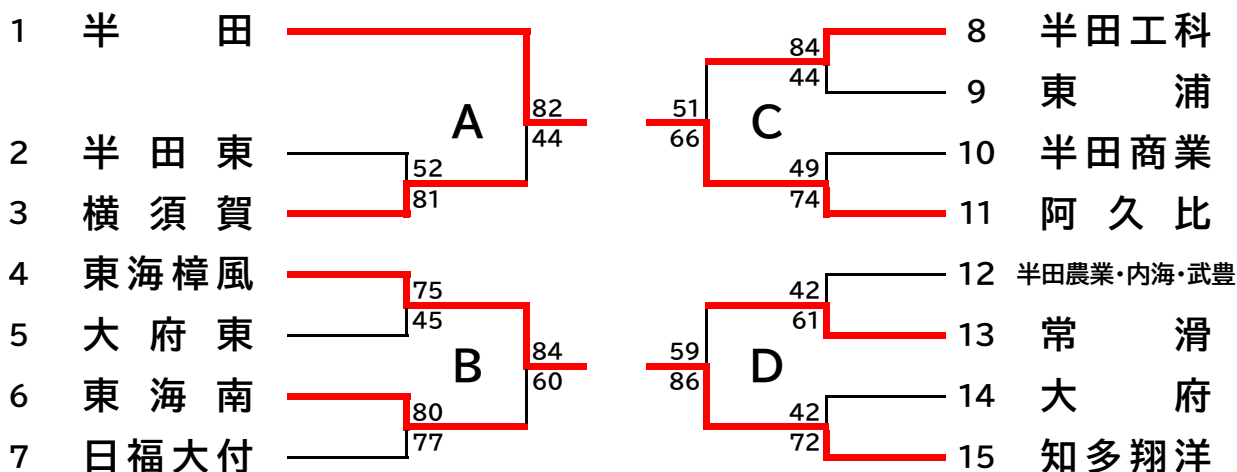

第80回愛知県高等学校総合体育大会バスケットボール競技知多支部予選会

男子(県大会2チーム出場)

決勝リーグ

	半田	東海樟風	阿久比	知多翔洋	勝	負	順位
半田		○ 76-37					
東海樟風	● 37-76						
阿久比				● 49-58			
知多翔洋			○ 58-49				

女子(県大会2チーム出場)

決勝リーグ

	大府	半田	東海樟風	知多翔洋	勝	負	順位
大府		○ 84-43					
半田	● 43-84						
東海樟風				● 46-58			
知多翔洋			○ 56-48				