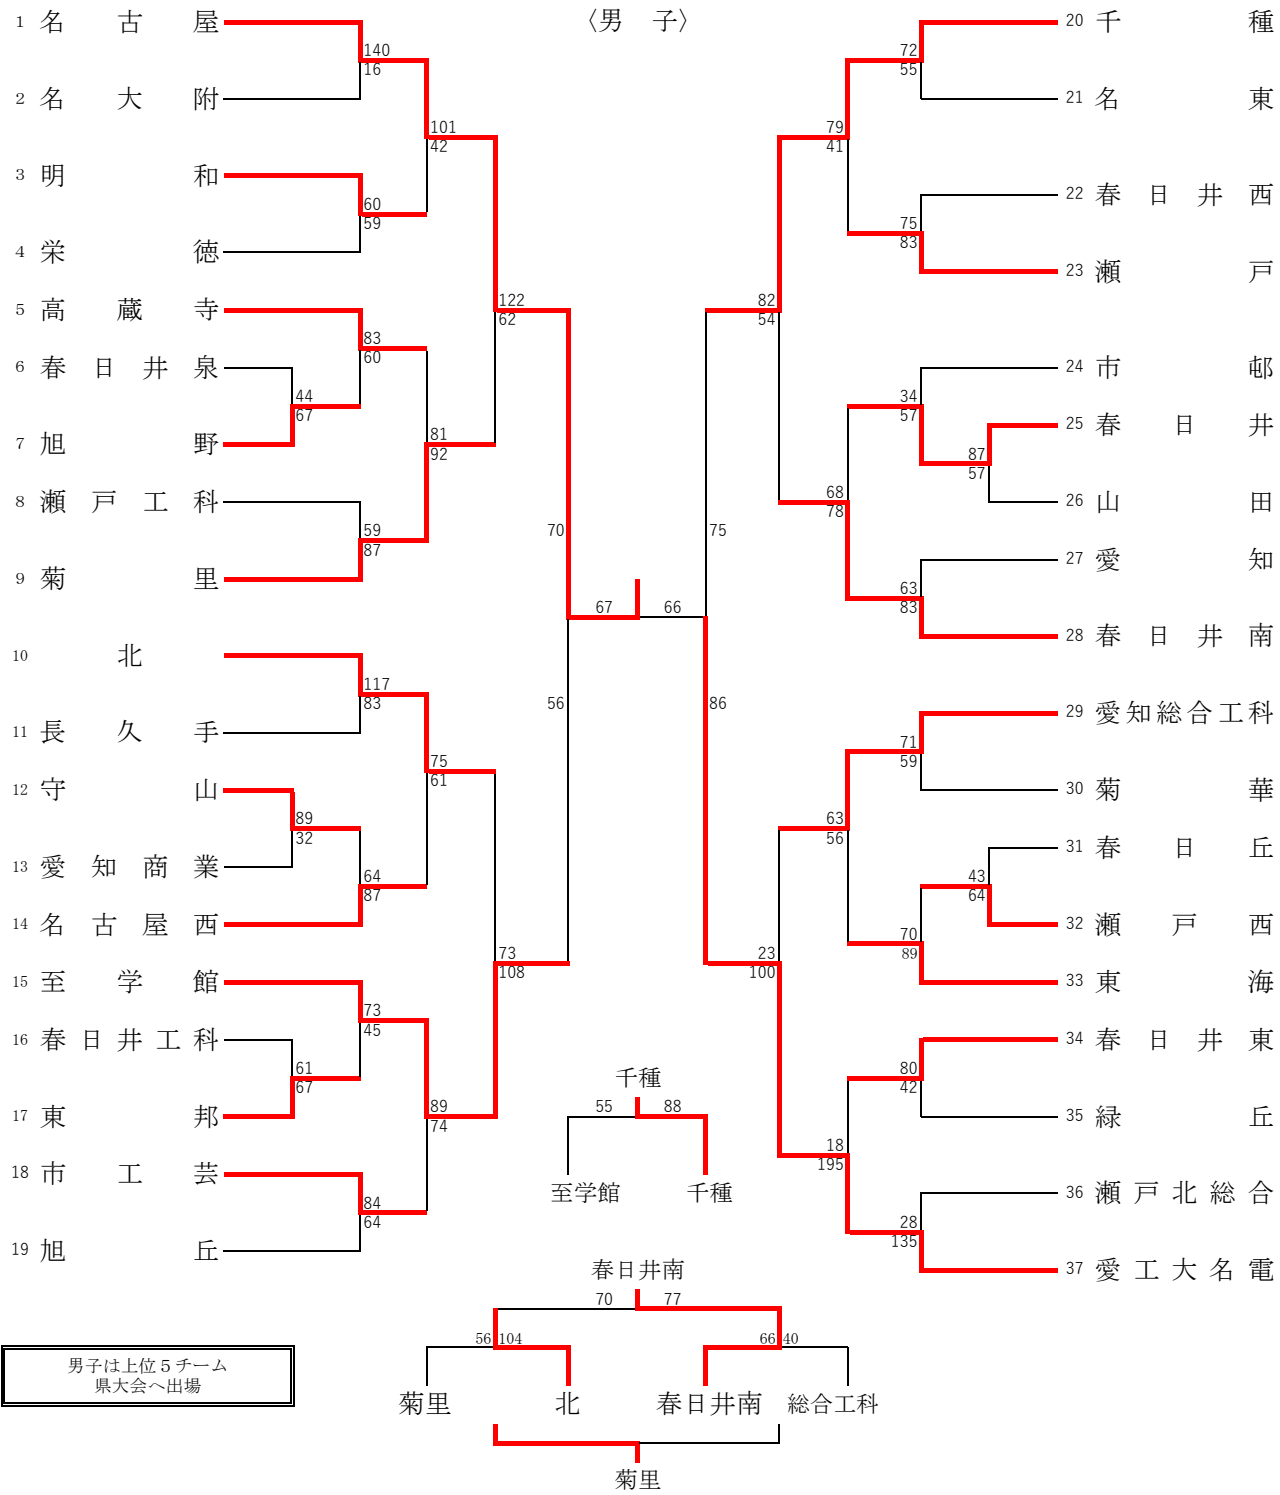

令和6年度 新人体育大会 名古屋北支部予選会【最終結果】

【男子】

優勝 名古屋 準優勝 愛工大名電 第3位 千種 第4位 至学館
 第5位 春日井南 第6位 北 第7位 菊里 第8位 総合工科

【女子】

優勝 千種 準優勝 愛知商業 第3位 啓明学館 第4位 名古屋西
 第5位 名東 第6位 至学館 第7位 春日井南 第8位 高蔵寺