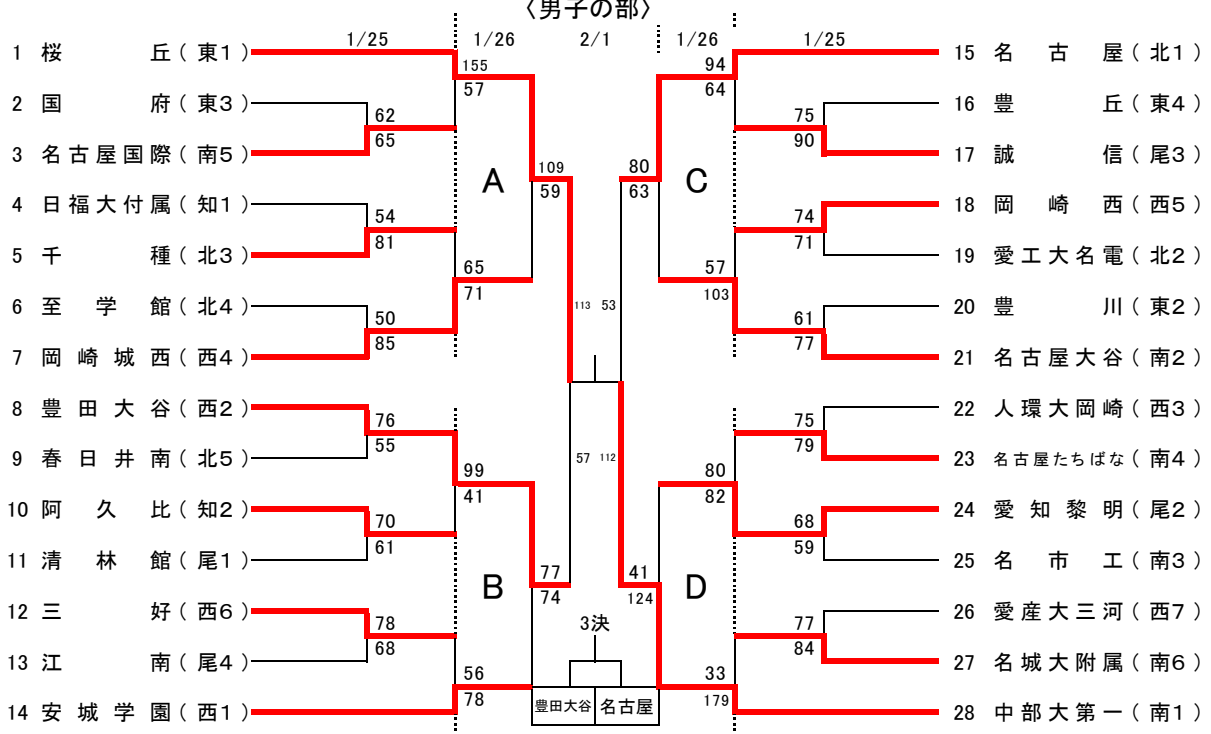

令和6年度新人体育大会バスケットボール競技 愛知県大会 結果

応援スペースの都合上、入場は保護者などのチーム関係者のみとさせていただきます。

〈男子の部〉

〈女子の部〉