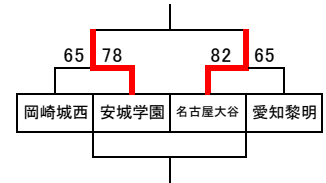

令和6年度新人体育大会バスケットボール競技 愛知県大会 結果

応援スペースの都合上、入場は保護者などのチーム関係者のみとさせていただきます。

〈男子の部〉

〈女子の部〉