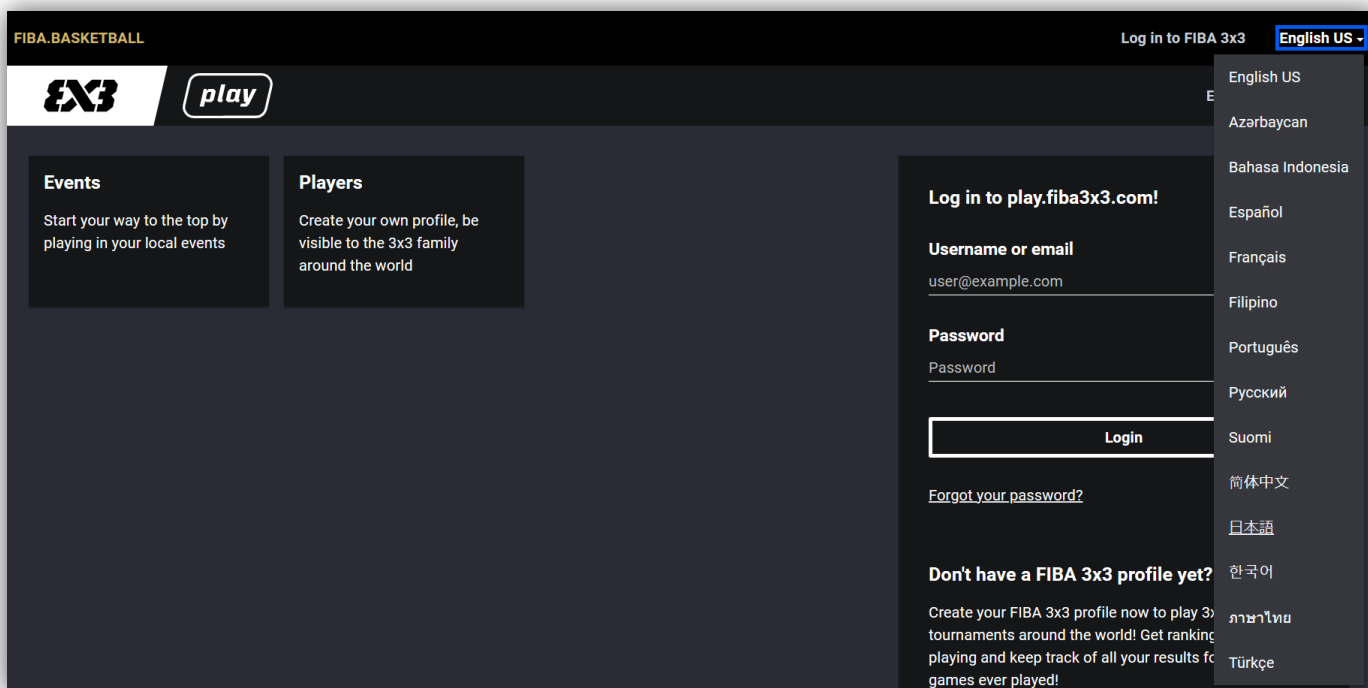

第 10 回 3x3 U18 日本選手権愛知県予選大会 エントリー方法

I. FIBA 3x3 Planet 個人登録

[FIBA 3x3](#)

※大会への登録には登録選手全員が FIBA 3x3 Planet に登録している必要があります。エントリー前に必ず全選手の登録をお願いします。

登録方法についてはコチラ→<https://youtu.be/pn1y6Uhg2FM> Youtube 「FIBA 3x3 Planet 登録方法」

II. FIBA 3x3 Planet による大会エントリー

[10th 3x3 U18 Japan Championship AICHI Qualify Tournament (fiba3x3.com)](https://fiba3x3.com)

※「登録」→男女別「チーム登録」よりエントリー

FIBA 3x3 Planet を利用する際の注意事項

※初期設定が英語表記になっています。画面右上より言語の選択を行い、言語表記の変更を行うことができます。

III. Team JBA 「3x3」 競技者申請