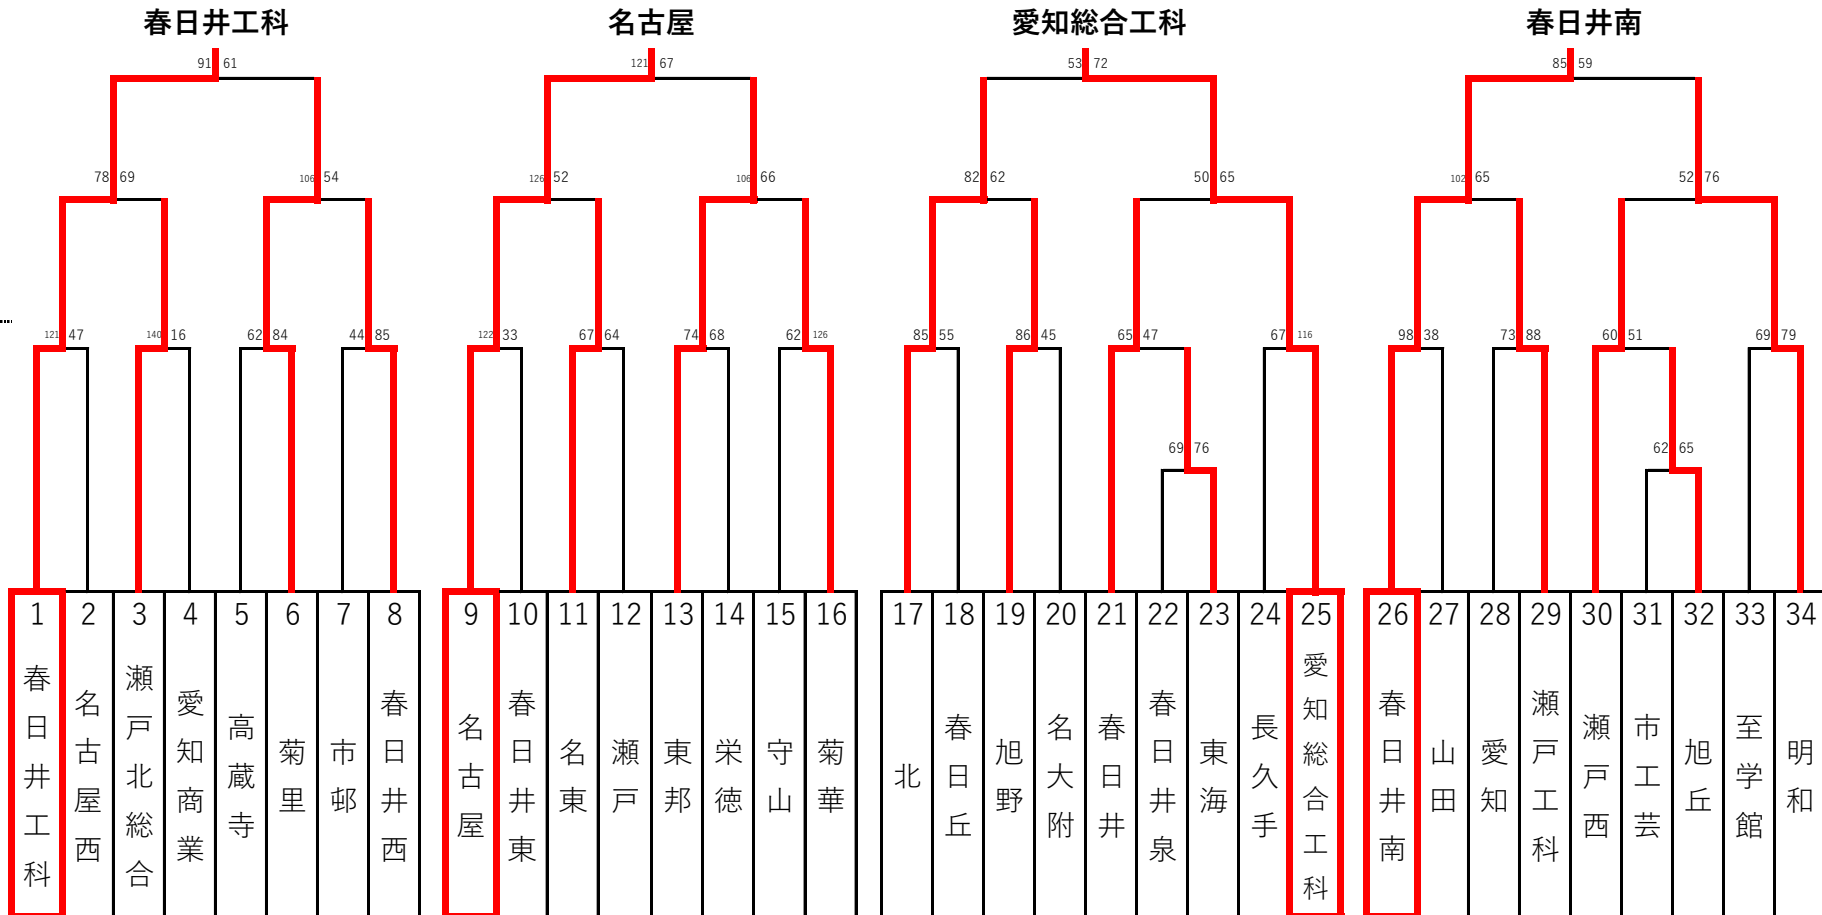

男子結果

愛工大名電 千種の2チームは推薦により2次トーナメントからの出場となります。

男子ブロック優勝（2次トーナメント出場チーム）

A 春日井工科 B 名古屋 C 愛知総合工科 D 春日井南

女子結果

女子ブロック優勝（2次トーナメント出場チーム）

a 千種 b 名古屋西 c 愛知商業 d 至学館 e 愛工大名電 f 春日井