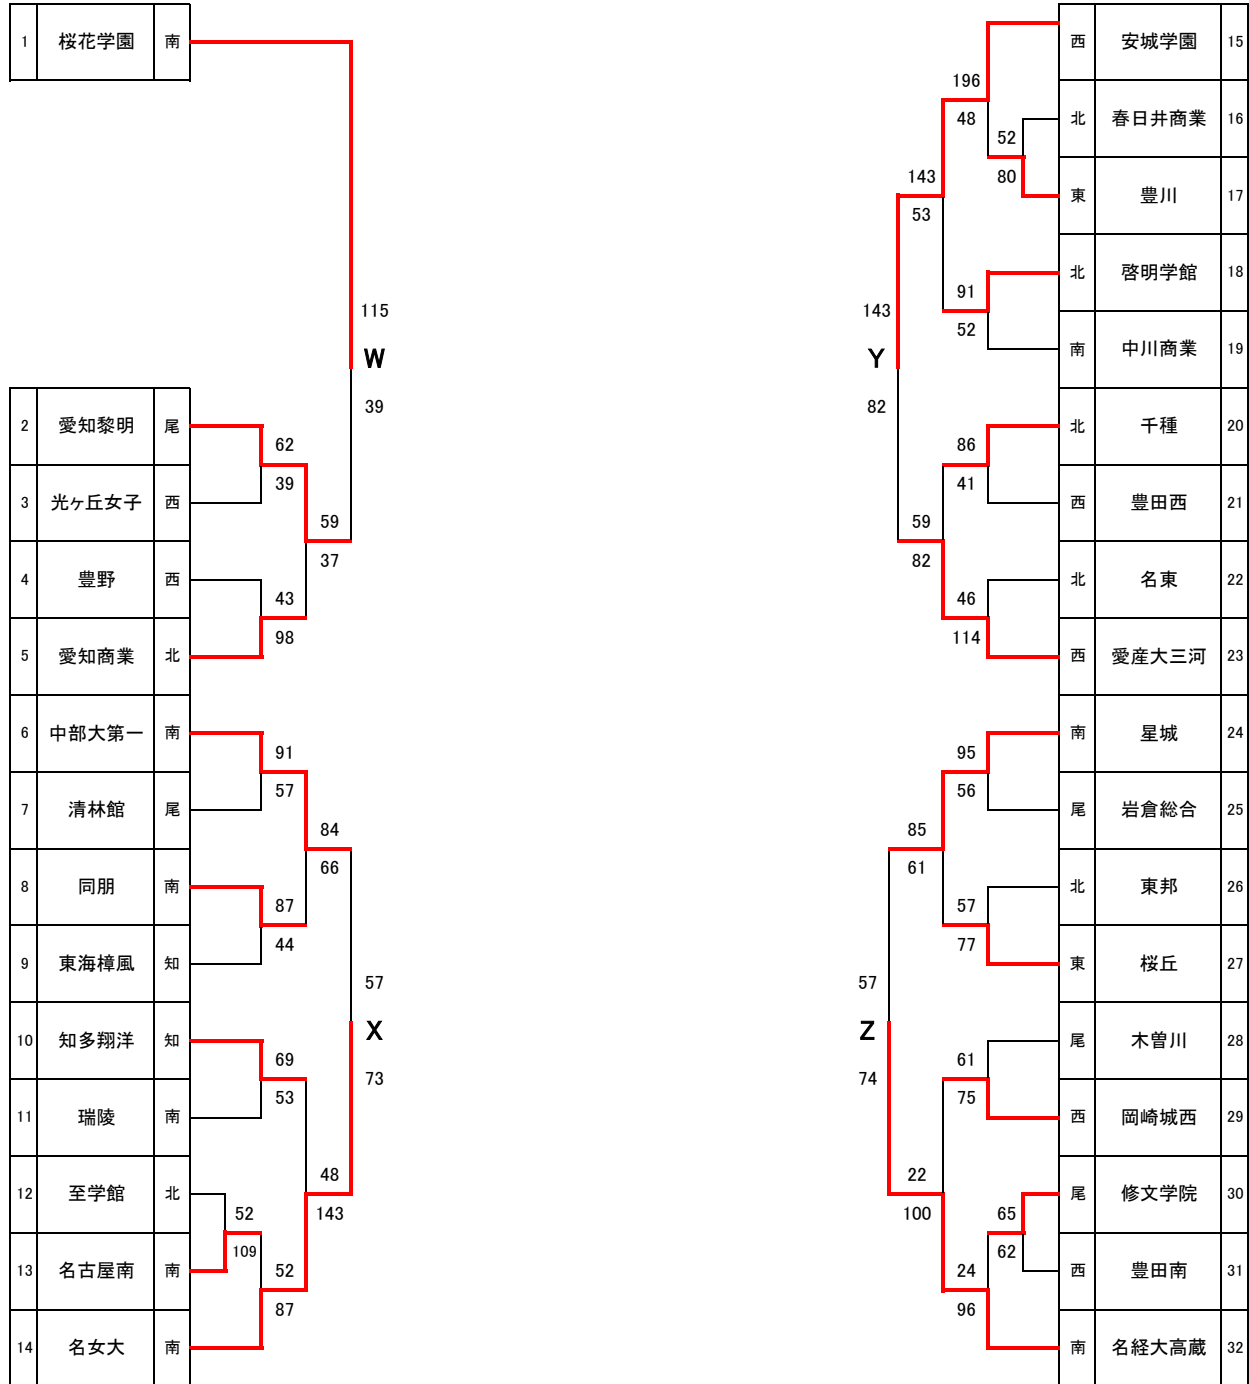

第75回全国高等学校バスケットボール選手権大会 愛知県大会二次トーナメント結果(女子)

	桜花学園	名経大高蔵	安城学園	名女大	勝	負	順位
桜花学園	○ 89 12 18 19 26 17 22 9 23	○ 56 26 18 22 17 23 9	○ 78 25 26 19 18 32 16 29 18	○ 64 25 19 27 17 20 20	3	0	1 位
名経大高蔵	● 56 12 18 19 26 17 22 9 23	○ 89 26 18 22 17 23 9	● 86 11 15 15 12 13 20	○ 61 22 14 20 20 20 9 30 18	1	2	3 位
安城学園	● 78 26 25 18 19 16 32 18 29	○ 86 15 11 12 15 27 13 32 20	○ 59 14 22 20 20 9 20 18 30	○ 67 29 16 17 28 18 29	2	1	2 位
名女大	● 64 19 25 17 29 8 27 20 20	● 61 14 22 20 20 9 20 18 30	● 112 16 29 17 28 18 29	○ 101 25 19 27 17 20 20	0	3	4 位