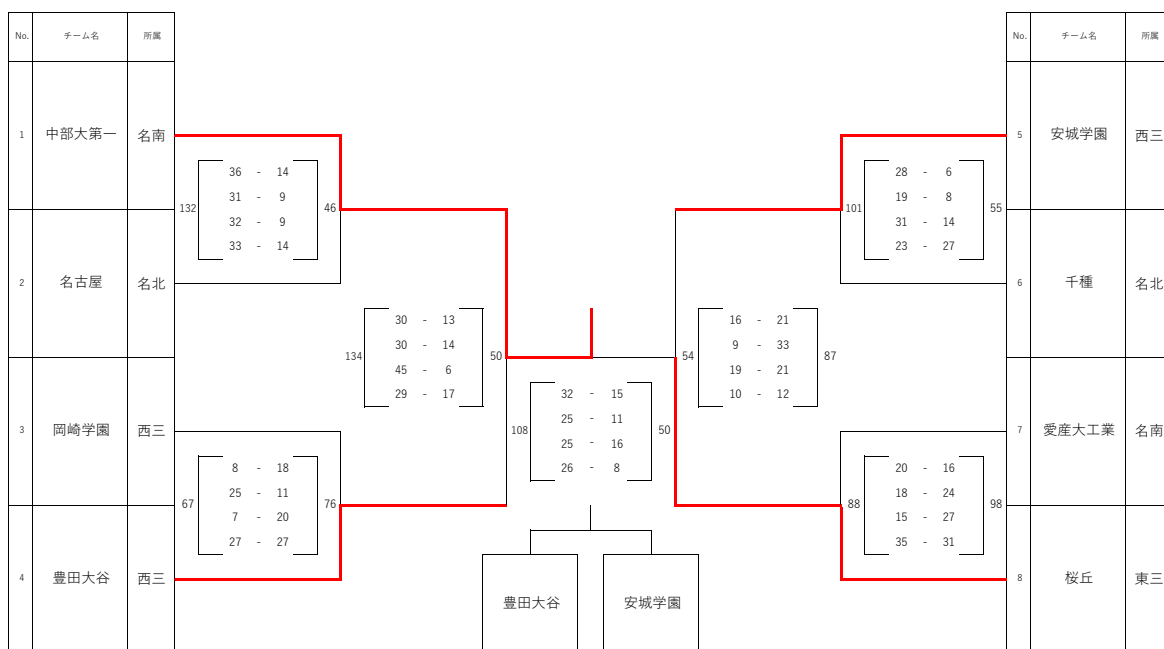

U18 ALL AICHI CHAMPIONSHIP 2021 二次トーナメント 男子ベスト8

U18 ALL AICHI CHAMPIONSHIP 2021 二次トーナメント 女子ベスト8

女子決勝リーグ 星取り表

	桜花学園	愛産大三河	名経大高蔵	安城学園	勝	負	順位
桜花学園		○ 139 - 52	○ 88 - 34	-	2	0	位
愛産大三河	● 52 - 139		-	● 89 - 140	0	2	位
名経大高蔵	● 34 - 88	-		● 72 - 87	0	2	位
安城学園	-	○ 140 - 89	○ 87 - 72		2	0	位