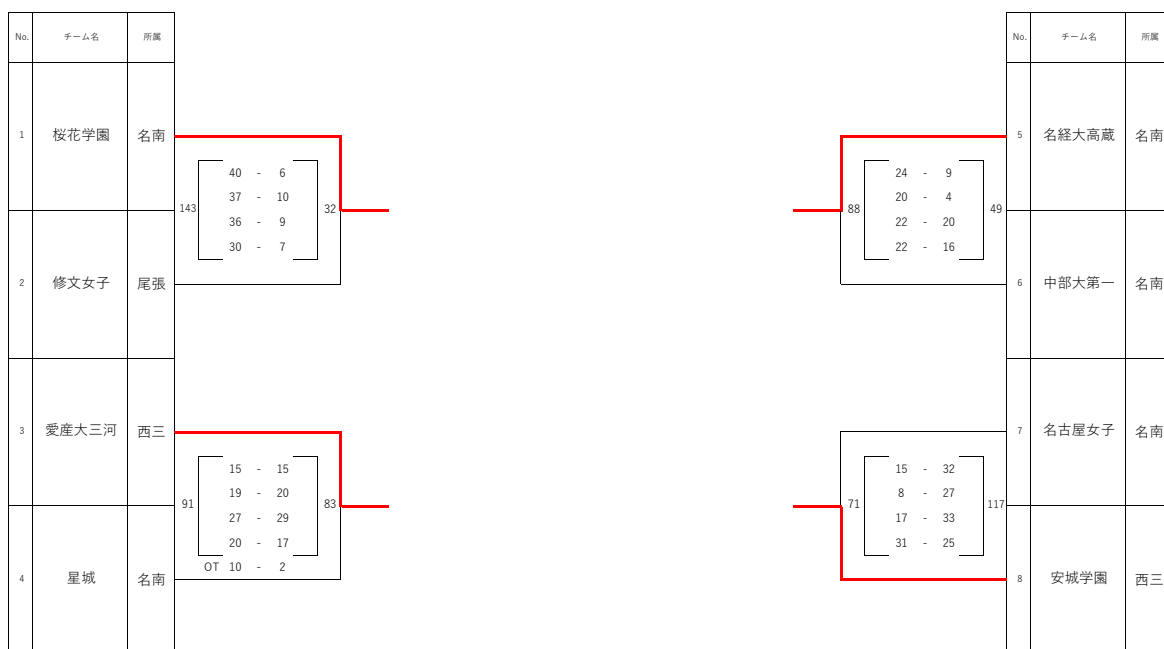

U18 ALL AICHI CHAMPIONSHIP 2021 二次トーナメント 男子ベスト8

U18 ALL AICHI CHAMPIONSHIP 2021 二次トーナメント 女子ベスト8

女子決勝リーグ 星取り表

	桜花学園	愛産大三河	名経大高蔵	安城学園	勝	負	順位
桜花学園		○ 139 - 52	○ 88 - 34	-	2	0	位
愛産大三河	● 52 - 139		-	● 89 - 140	0	2	位
名経大高蔵	● 34 - 88	-		● 72 - 87	0	2	位
安城学園	-	○ 140 - 89	○ 87 - 72		2	0	位