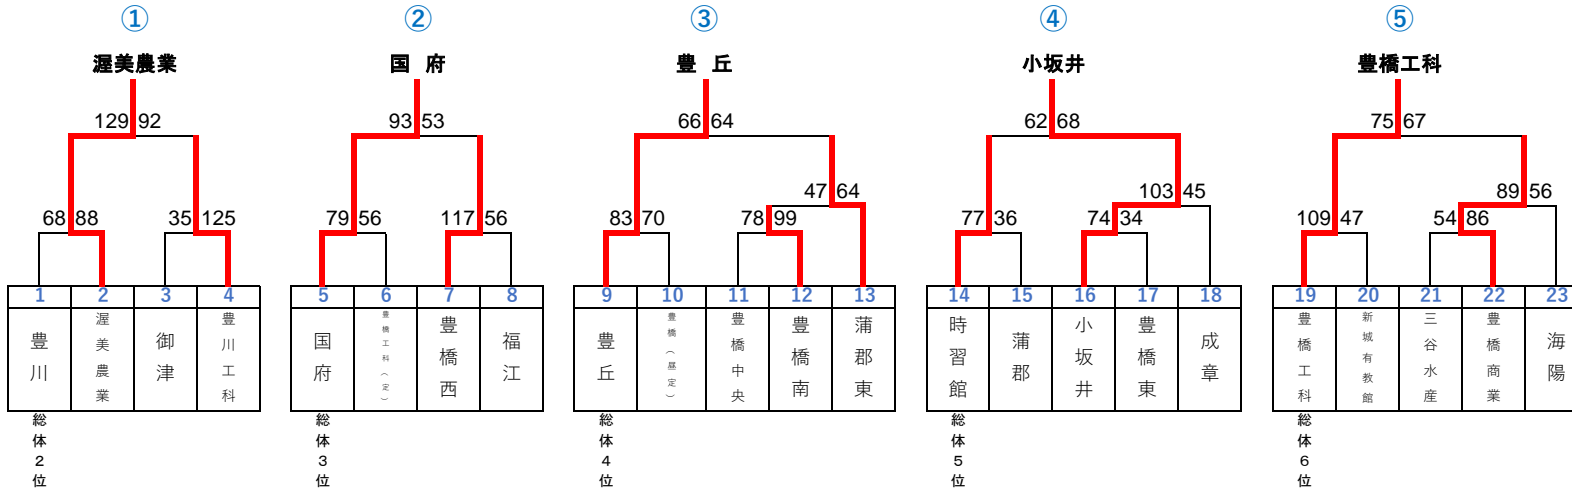

# ウインターカップ予選一次トーナメント（東三河地区予選）

## 男子

※桜丘は執行部の推薦で2次トーナメントから出場

## 女子